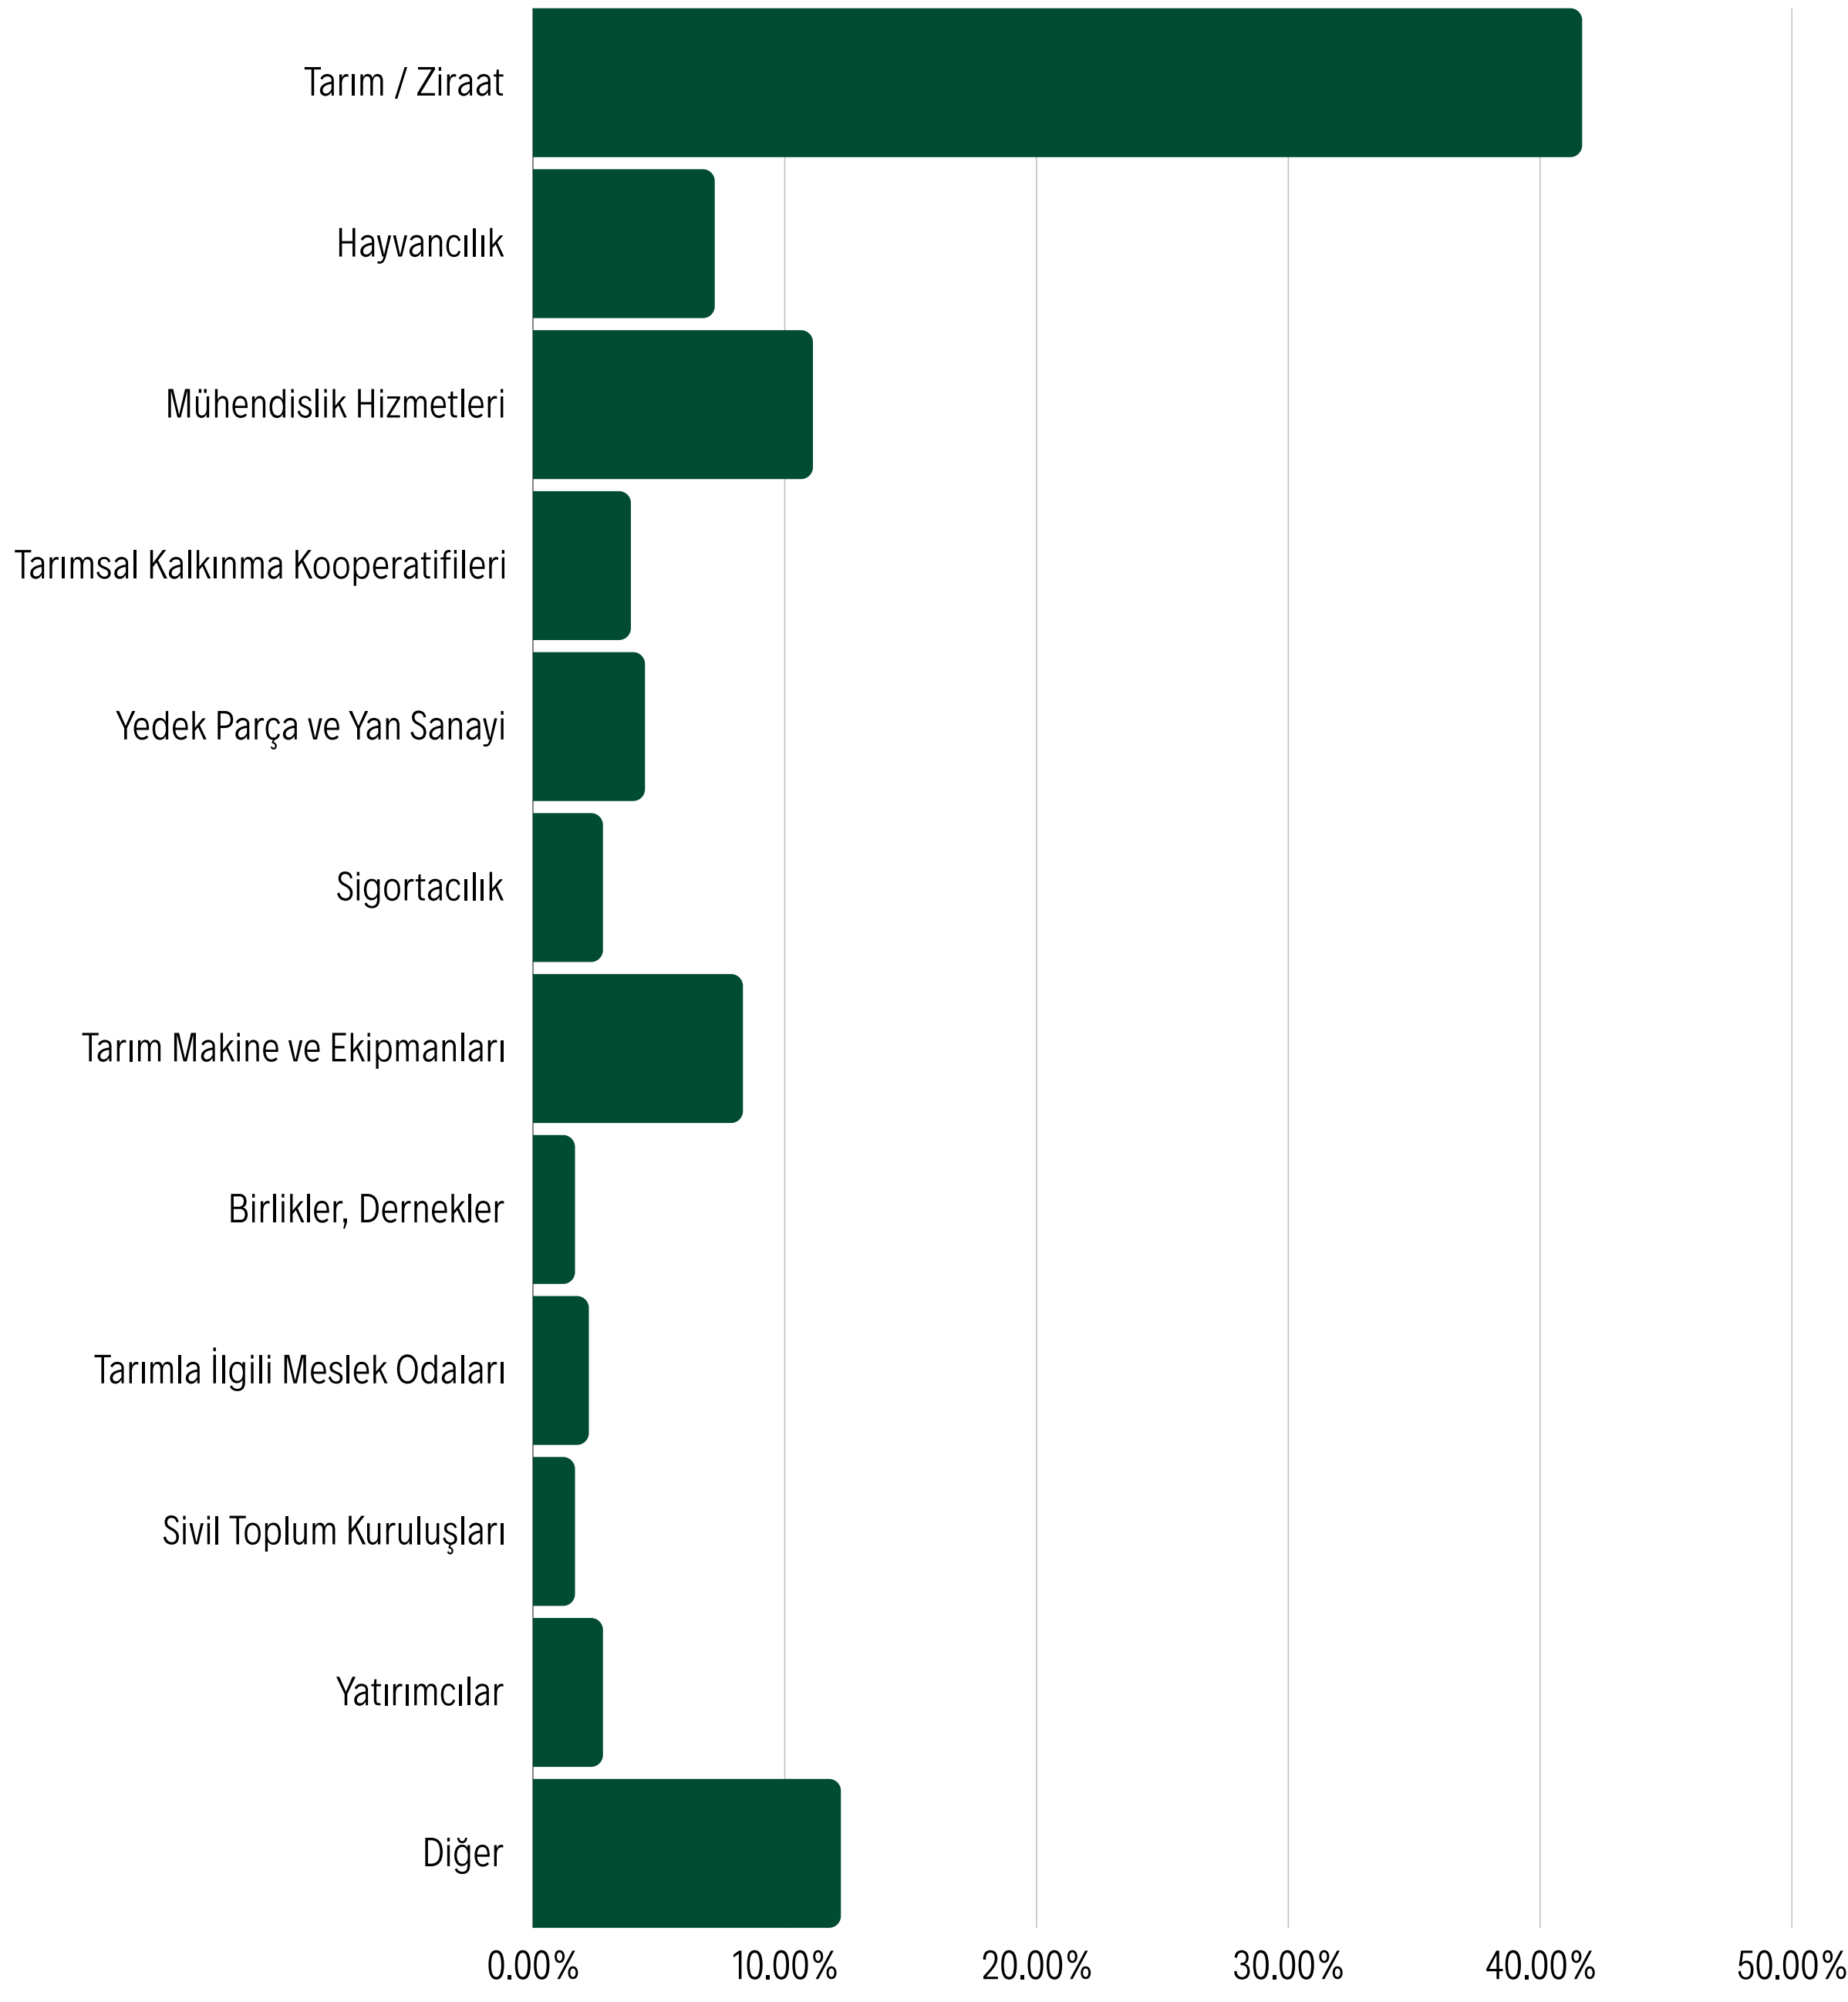

KATILIMCI ÜLKELER

Almanya
Amerika Birleşik Devletleri
Birleşik Krallık
Çin
Fransa
Hollanda
İspanya
İtalya
Japonya
Polonya

**KATILIMCI
MEMNUNİYET
ORANI**

**YENİDEN KATILMAYI
PLANLAYANLARIN
ORANI**

**FUARI İŞ ÇEVRESİNE
TAVSİYE EDİYOR**

Ziyaretçi Bilgileri

TOPLAM ZİYARETÇİ SAYISI
132.455 SEKTÖR PROFESYONELİ

ULUSLARARASI ZİYARETÇİ SAYISI
248 SEKTÖR PROFESYONELİ

ZİYARET ETME AMAÇLARI

ZİYARETÇİLERİN DEPARTMANLARI

ZİYARETÇİLERİN FAALİYET TÜRÜ

ZİYARETÇİLERİN SEKTÖREL DAĞILIMI

ZİYARETÇİLERİN İLGİLENDİKLERİ ÜRÜN GRUPLARI

Ziyaretçi Bilgileri

ZİYARETÇİ ÜLKELER

Almanya
Amerika Birleşik Devletleri
Azerbaycan
Filipinler
Fransa
Gana Cumhuriyeti
Güney Kore
Gürcistan
Irak
İran
İspanya
İtalya
Kıbrıs
Kızılgiztan
Kuzey Kıbrıs Türk Cumhuriyeti
Makedonya
Mısır
Sejšeller
Sri Lanka
Suriye

EN ÇOK ZİYARETÇİ GELEN 10 ÜLKE

- Kuzey Kıbrıs Türk Cumhuriyeti
- Irak
- Almanya
- Suriye
- Fransa
- İran
- Sejšeller
- Güney Kore
- Azerbaycan
- Mısır

ADANA
TARIM FUARI

ADANA SERA -
BAHÇE FUARI

ZİYARETÇİLERİN COĞRAFİK DAĞILIMI