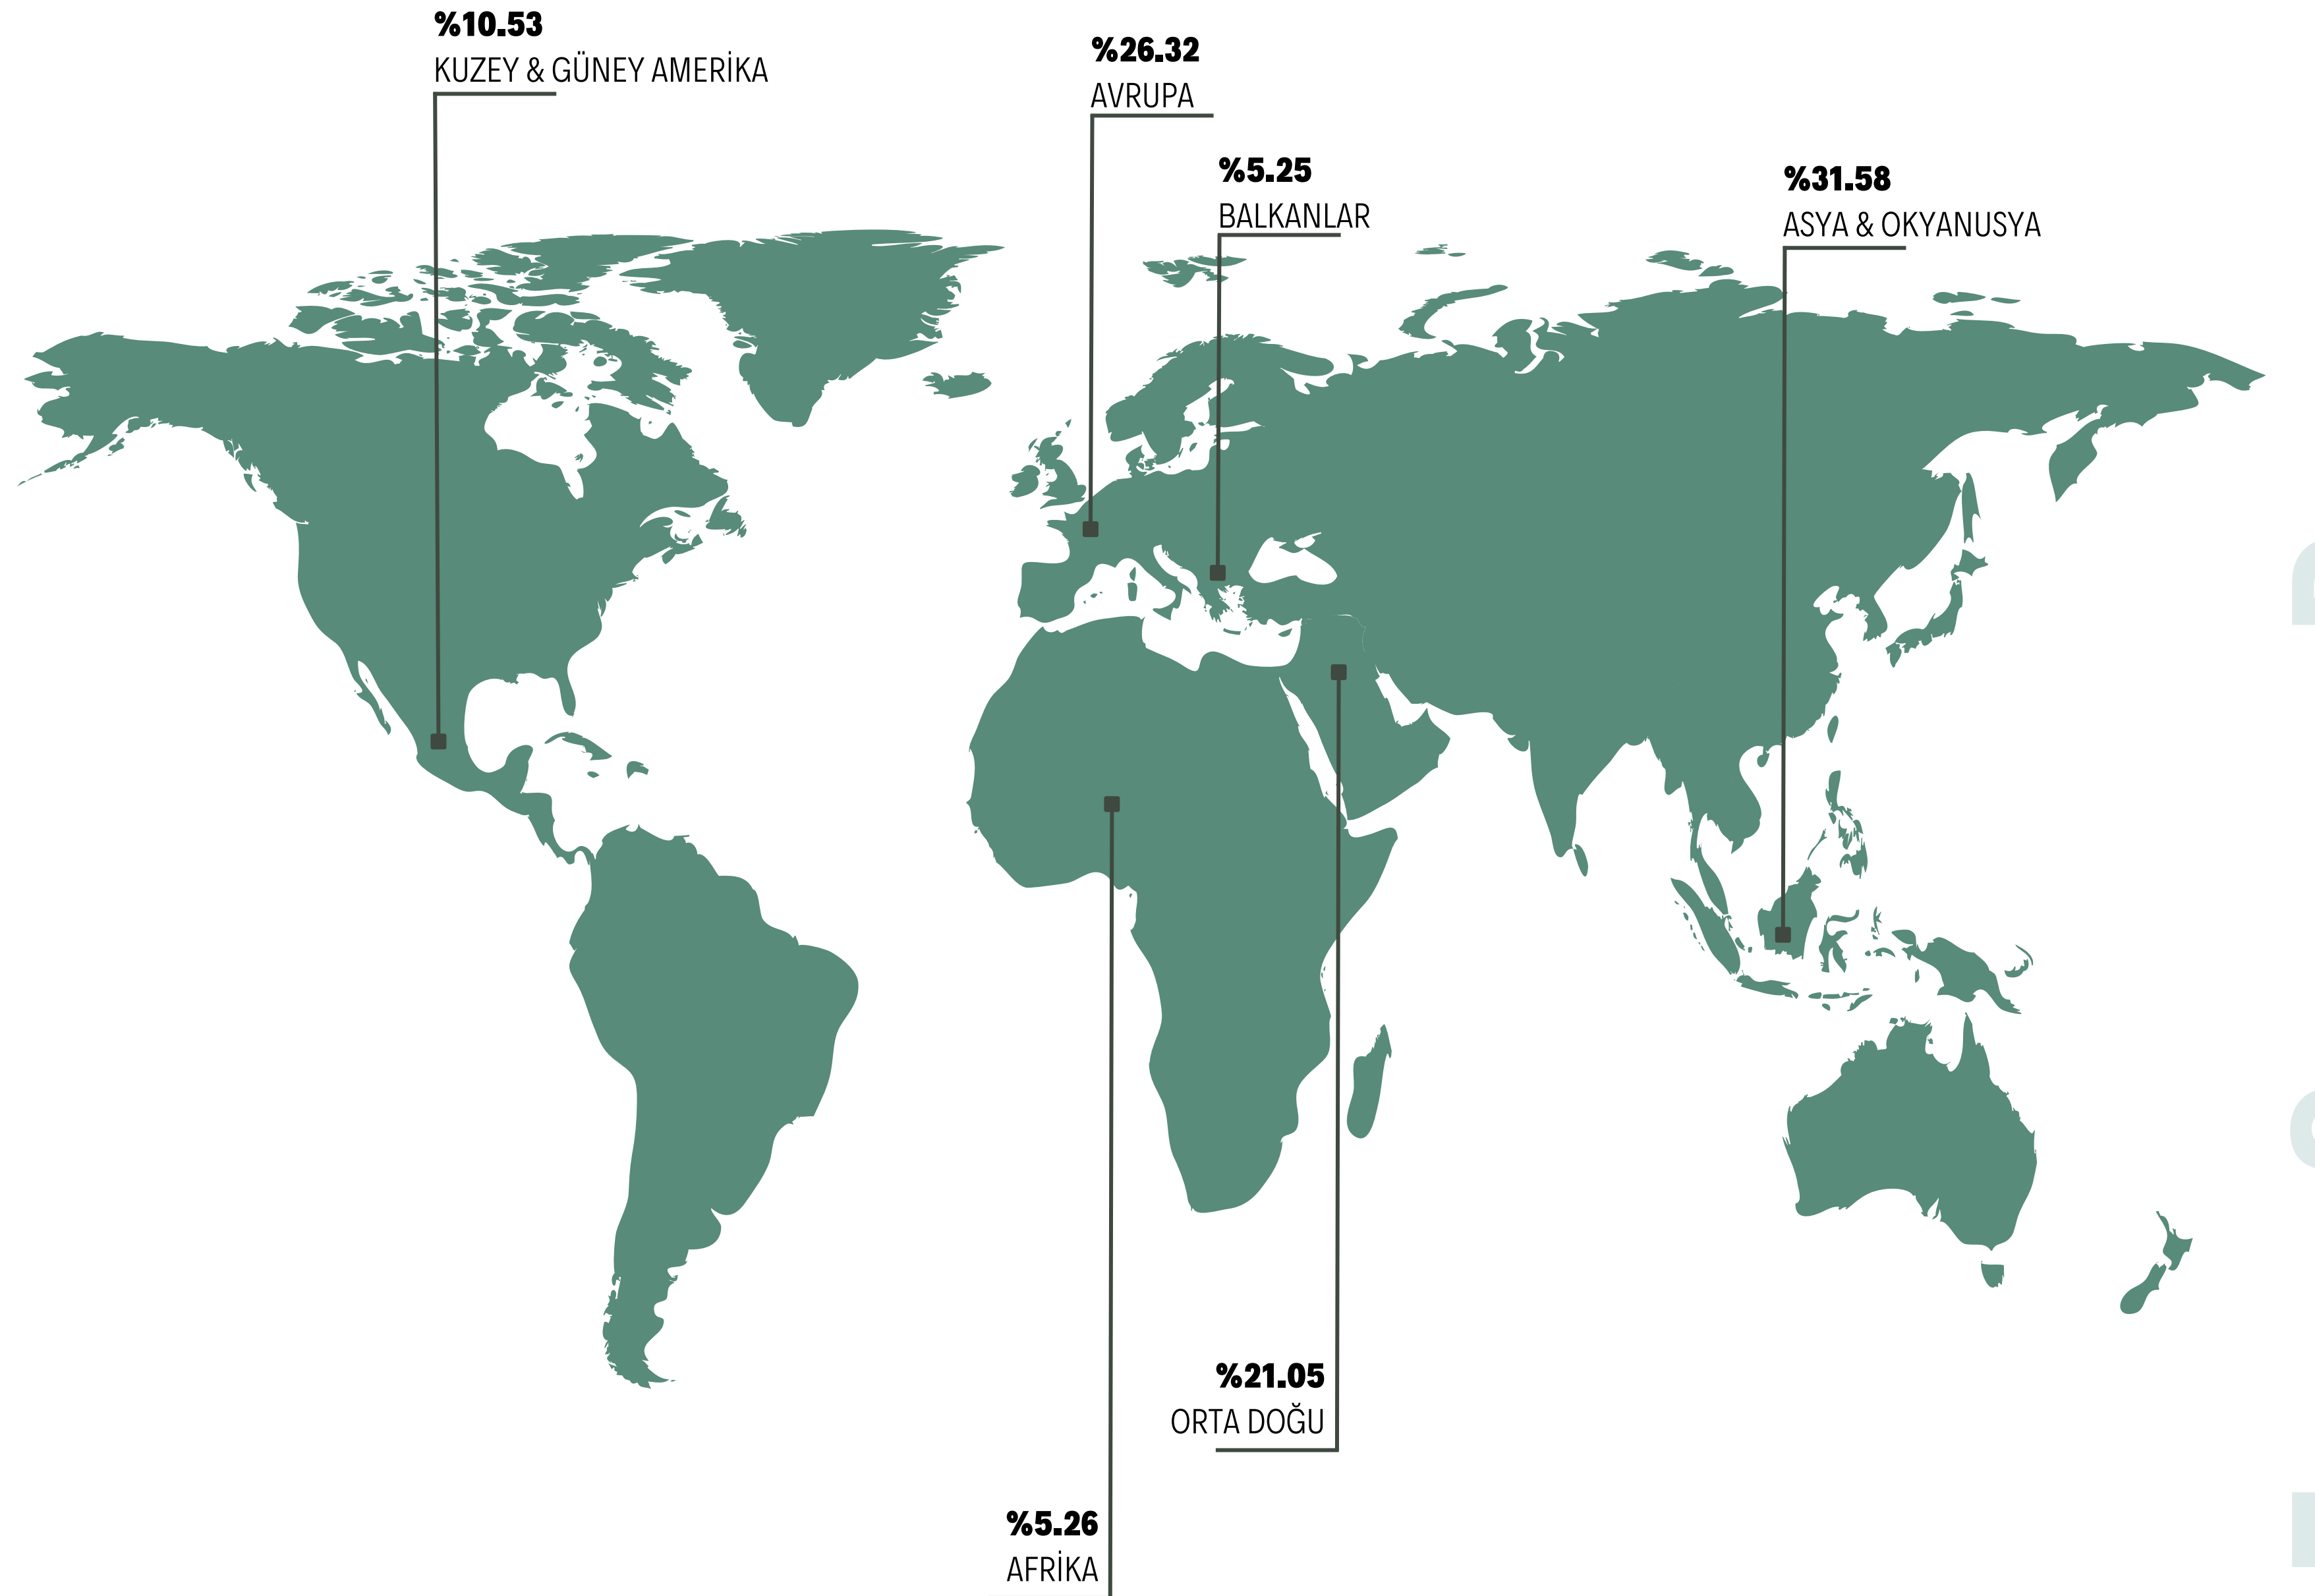

232.064
WEB SİTE GÖRÜNTÜLENME

Katılımcı Bilgileri

TOPLAM KATILIMCI SAYISI
144 FİRMA VE TEMSİLCİLİĞİ

ULUSLARARASI KATILIMCI SAYISI
19 FİRMA VE TEMSİLCİLİĞİ

MARKA SAYISI
100 MARKA

ÜRÜN GRUPLARI

- Traktörler
- Biçerdöverler
- Tarımsal mekanizasyon ve teknolojileri
- Sera Teknolojileri ,Bağcılık ve Şarapçılık ile İlgili Son Teknolojiler
- Su ve Sulama Teknolojileri
- Ziraî İlaçlar
- Gübreler
- Tohum ,Fide ,Fidan ve Bahçecilik ve İlgili Teknolojiler
- Ekolojik Tarım
- Agro Bilişim
- Hayvancılık
- Çiftçilik ve Seralara Yönelik Ekipmanlar ve Hizmetler
- Canlı Hayvan Yetiştiriciliği
- Su Ürünleri
- Süt ve Süt Ürünleri
- Tavukçuluk
- Hayvansal Üretim Makineleri
- Hayvan Sağlığı ve Veterinerlik Hizmetleri ,İlaçları ve Ekipmanları
- İlgili Yayınlar ,Araştırma Enstitüleri

KATILIMCI ÜLKELER

Almanya
Amerika Birleşik Devletleri
Birleşik Krallık
Çin
Fransa
Hollanda
İspanya
İtalya
Japonya
Polonya

**KATILIMCI
MEMNUNİYET
ORANI**

**YENİDEN KATILMAYI
PLANLAYANLARIN
ORANI**

**FUARI İŞ ÇEVRESİNE
TAVSİYE EDİYOR**

ZİYARETÇİLERİN SEKTÖREL DAĞILIMI

ZİYARETÇİLERİN İLGİLENDİKLERİ ÜRÜN GRUPLARI

Ziyaretçi Bilgileri

ZİYARETÇİ ÜLKELER

Almanya
Amerika Birleşik Devletleri
Azerbaycan
Filipinler
Fransa
Gana Cumhuriyeti
Güney Kore
Gürcistan
Irak
İran
İspanya
İtalya
Kıbrıs
Kızılgiztan
Kuzey Kıbrıs Türk Cumhuriyeti
Makedonya
Mısır
Sejšeller
Sri Lanka
Suriye

EN ÇOK ZİYARETÇİ GELEN 10 ÜLKE

- Kuzey Kıbrıs Türk Cumhuriyeti
- Irak
- Almanya
- Suriye
- Fransa
- İran
- Sejšeller
- Güney Kore
- Azerbaycan
- Mısır

ADANA
TARIM FUARI

ADANA SERA -
BAHÇE FUARI

ZİYARETÇİLERİN COĞRAFİK DAĞILIMI