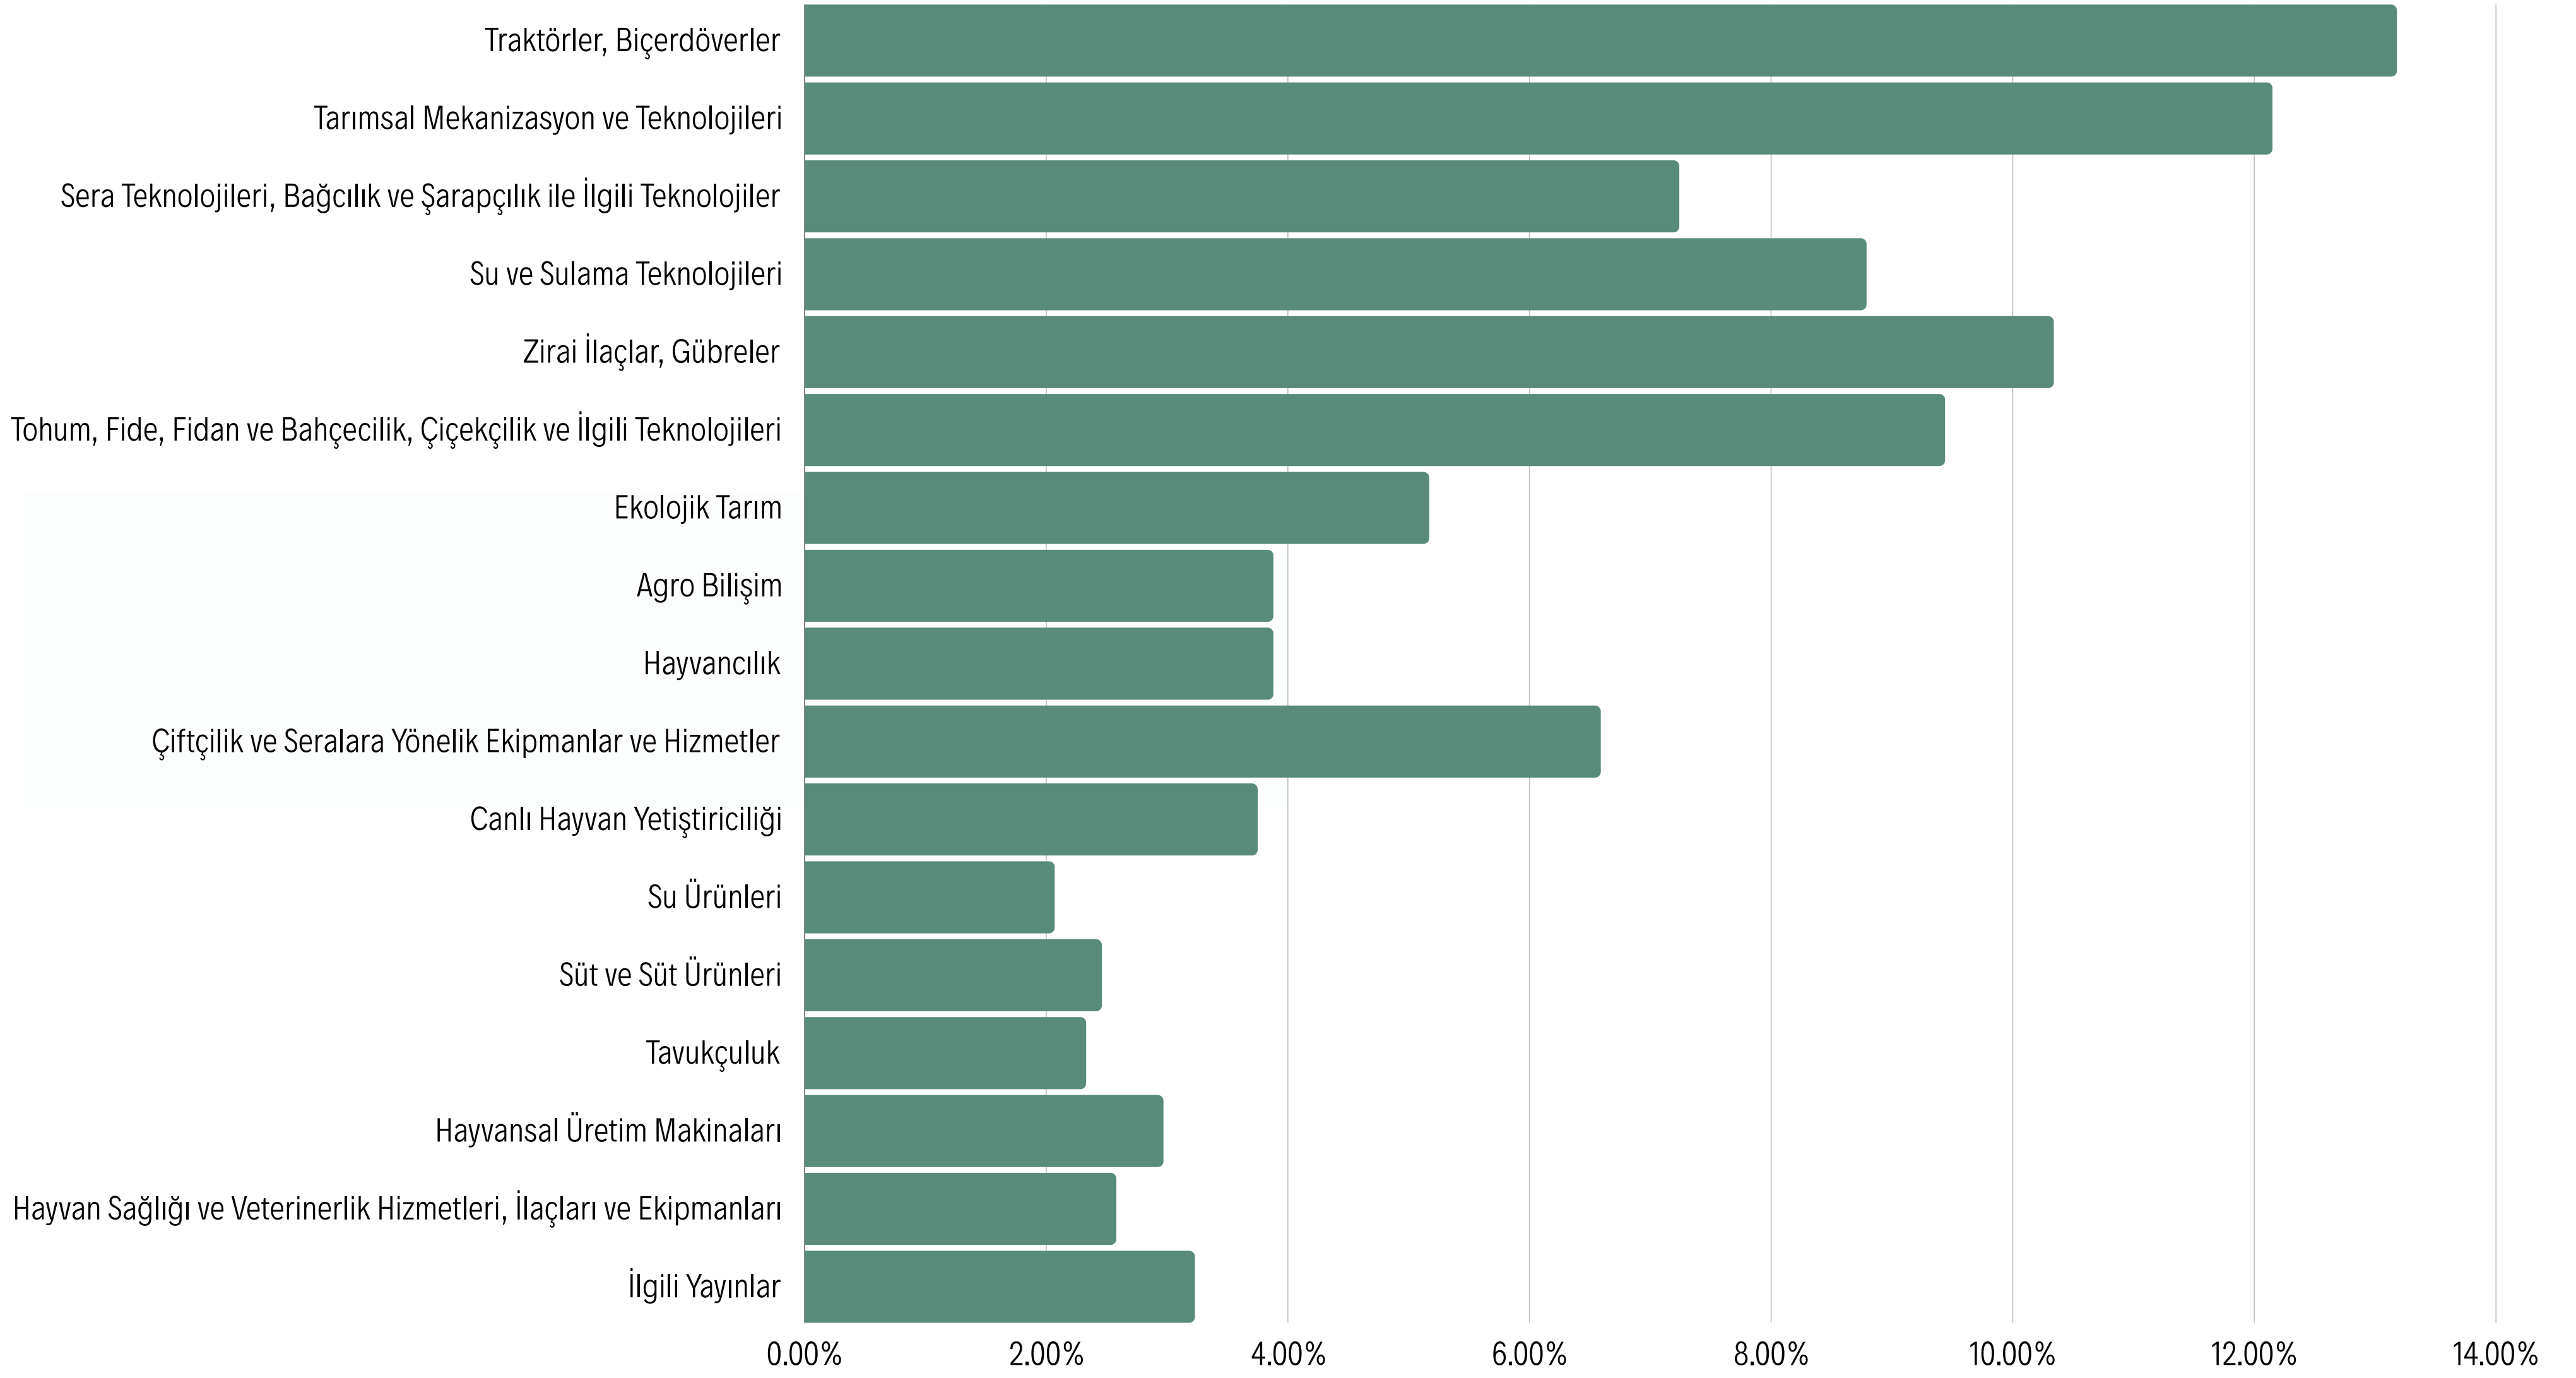

232.064
WEB SİTE GÖRÜNTÜLENME

Katılımcı Bilgileri

TOPLAM KATILIMCI SAYISI
144 FİRMA VE TEMSİLCİLİĞİ

ULUSLARARASI KATILIMCI SAYISI
19 FİRMA VE TEMSİLCİLİĞİ

MARKA SAYISI
100 MARKA

ÜRÜN GRUPLARI

- Traktörler
- Biçerdöverler
- Tarımsal mekanizasyon ve teknolojileri
- Sera Teknolojileri ,Bağcılık ve Şarapçılık ile İlgili Son Teknolojiler
- Su ve Sulama Teknolojileri
- Ziraî İlaçlar
- Gübreler
- Tohum ,Fide ,Fidan ve Bahçecilik ve İlgili Teknolojiler
- Ekolojik Tarım
- Agro Bilişim
- Hayvancılık
- Çiftçilik ve Seralara Yönelik Ekipmanlar ve Hizmetler
- Canlı Hayvan Yetiştiriciliği
- Su Ürünleri
- Süt ve Süt Ürünleri
- Tavukçuluk
- Hayvansal Üretim Makineleri
- Hayvan Sağlığı ve Veterinerlik Hizmetleri ,İlaçları ve Ekipmanları
- İlgili Yayınlar ,Araştırma Enstitüleri

KATILIMCI ÜLKELER

Almanya
Amerika Birleşik Devletleri
Birleşik Krallık
Çin
Fransa
Hollanda
İspanya
İtalya
Japonya
Polonya

**KATILIMCI
MEMNUNİYET
ORANI**

**YENİDEN KATILMAYI
PLANLAYANLARIN
ORANI**

**FUARI İŞ ÇEVRESİNE
TAVSİYE EDİYOR**

ZİYARETÇİLERİN SEKTÖREL DAĞILIMI

ZİYARETÇİLERİN İLGİLENDİKLERİ ÜRÜN GRUPLARI

Ziyaretçi Bilgileri

ZİYARETÇİ ÜLKELER

Almanya
Amerika Birleşik Devletleri
Azerbaycan
Filipinler
Fransa
Gana Cumhuriyeti
Güney Kore
Gürcistan
Irak
İran
İspanya
İtalya
Kıbrıs
Kızılgiztan
Kuzey Kıbrıs Türk Cumhuriyeti
Makedonya
Mısır
Sejšeller
Sri Lanka
Suriye

EN ÇOK ZİYARETÇİ GELEN 10 ÜLKE

- Kuzey Kıbrıs Türk Cumhuriyeti
- Irak
- Almanya
- Suriye
- Fransa
- İran
- Sejšeller
- Güney Kore
- Azerbaycan
- Mısır

ADANA
TARIM FUARI

ADANA SERA -
BAHÇE FUARI

ZİYARETÇİLERİN COĞRAFİK DAĞILIMI