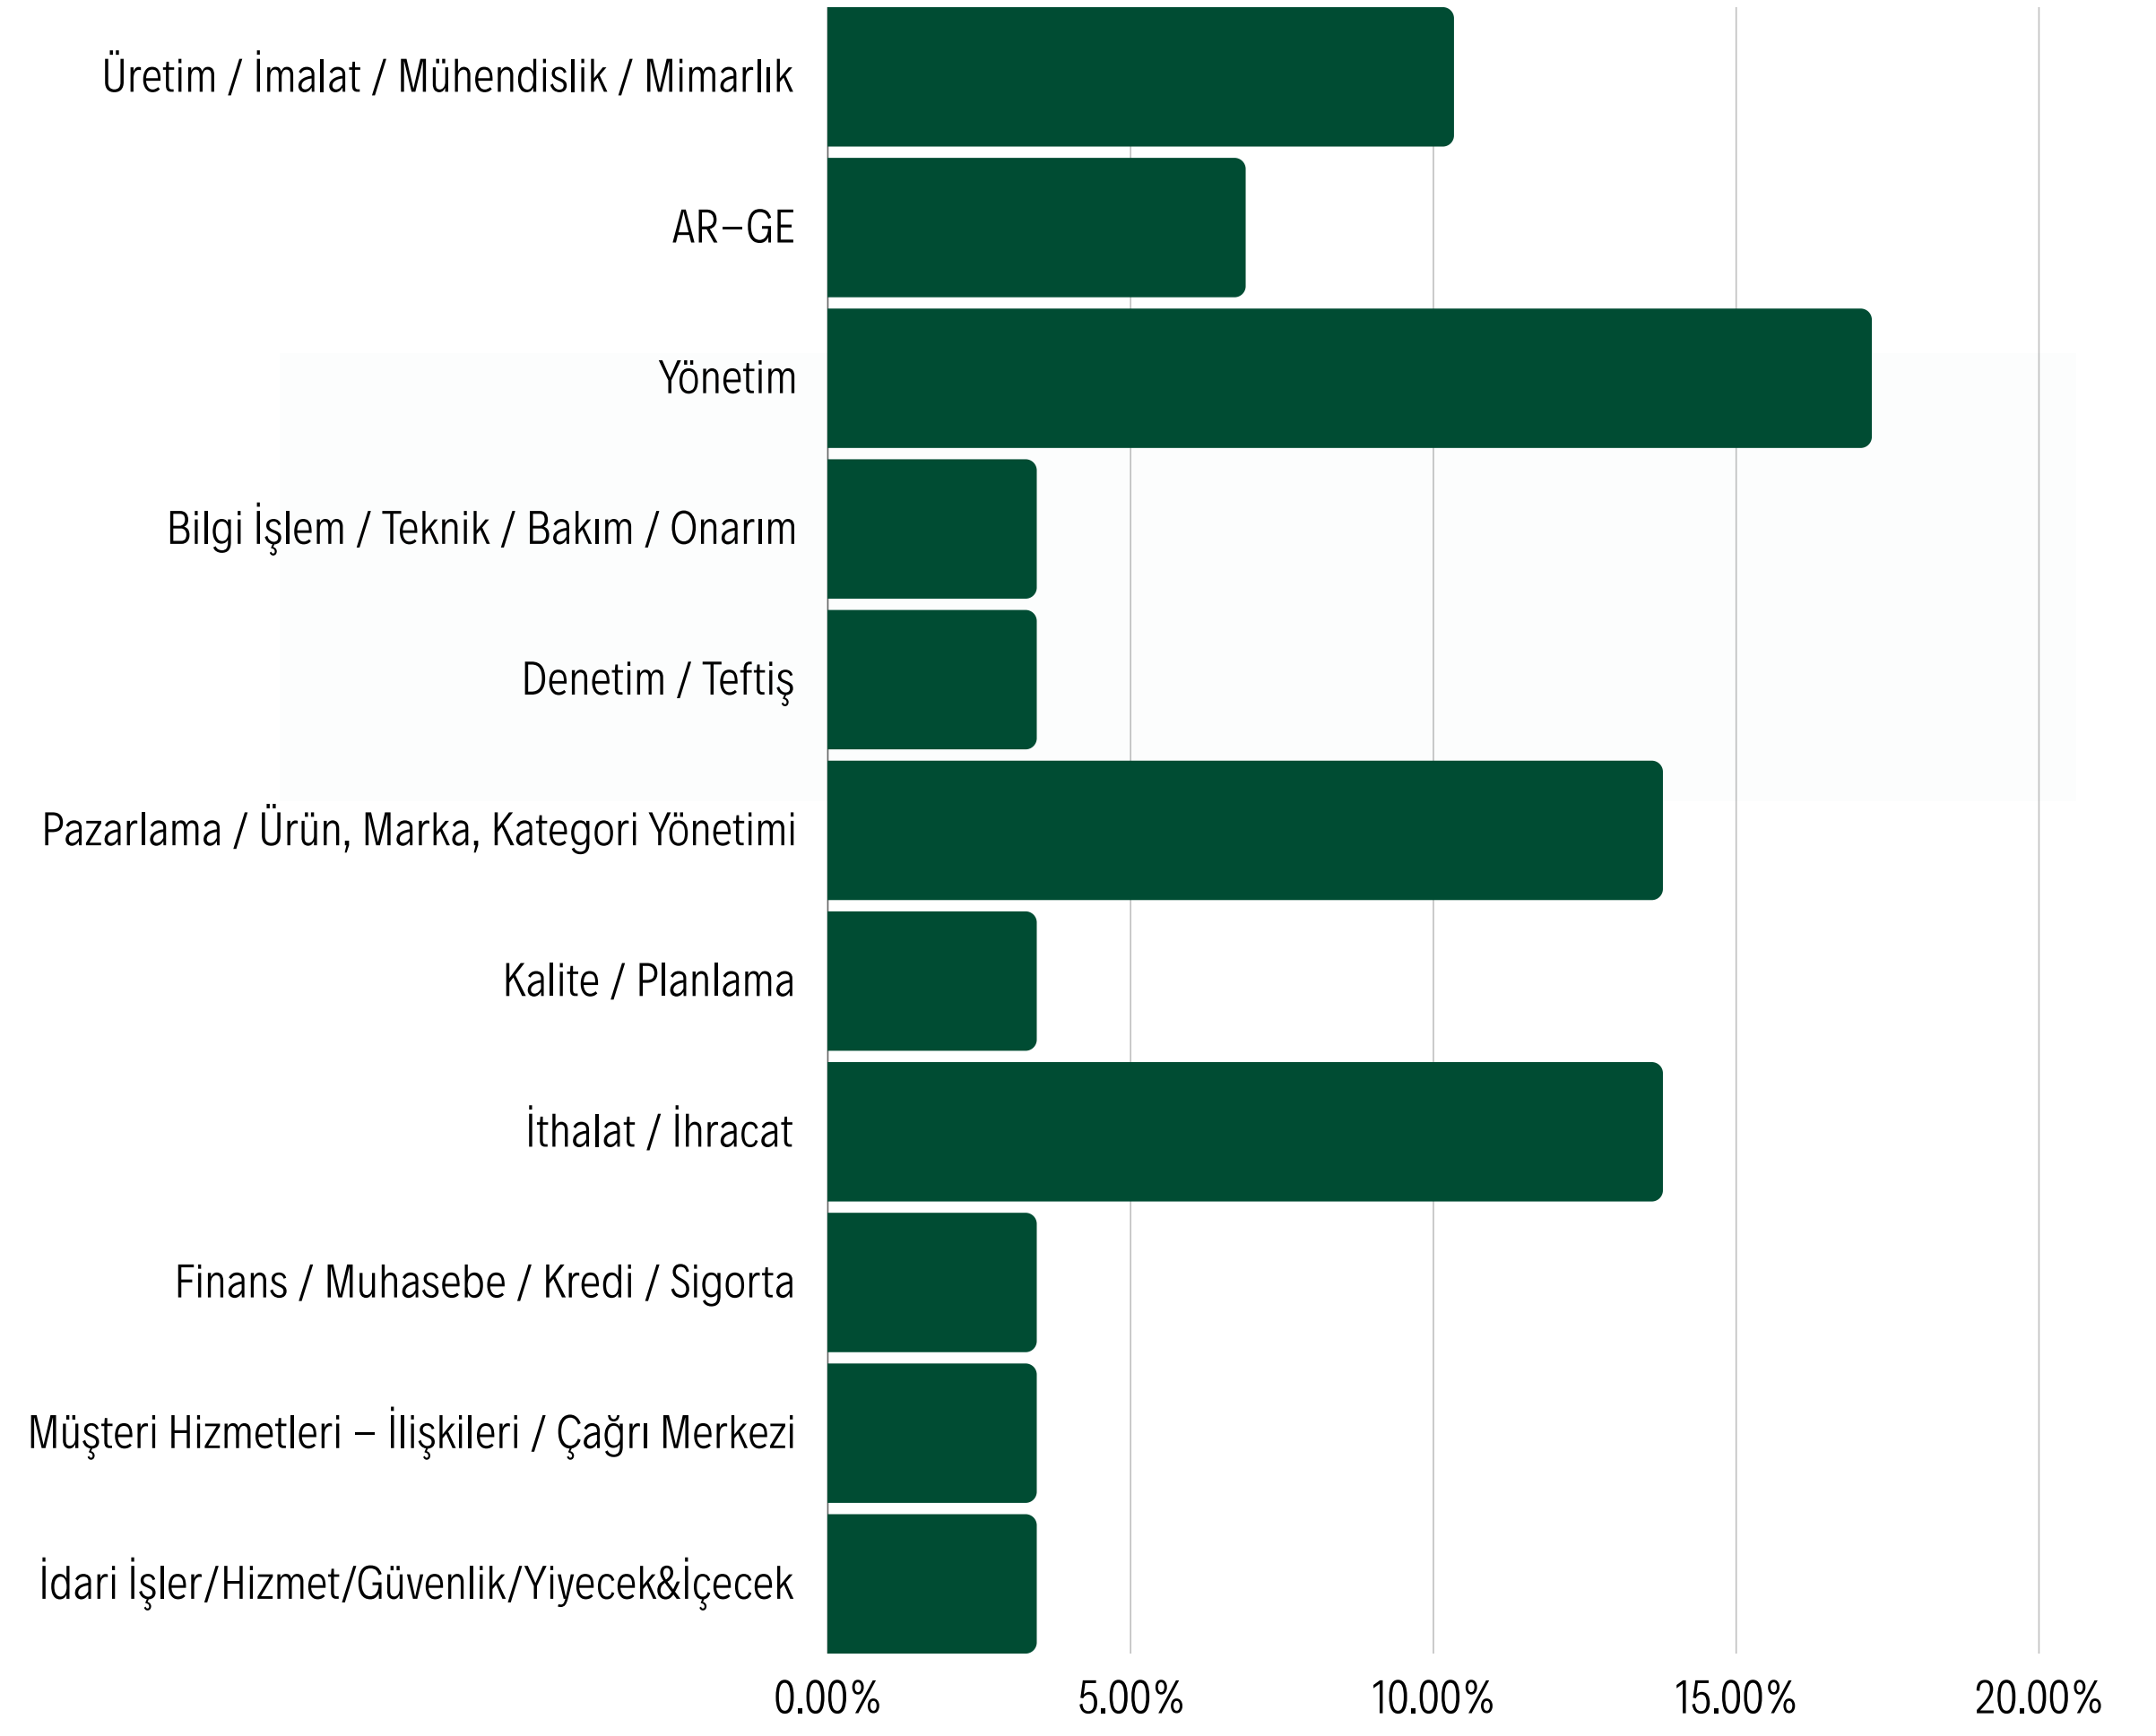

232.064
WEB SİTE GÖRÜNTÜLENME

Katılımcı Bilgileri

TOPLAM KATILIMCI SAYISI
144 FİRMA VE TEMSİLCİLİĞİ

ULUSLARARASI KATILIMCI SAYISI
19 FİRMA VE TEMSİLCİLİĞİ

MARKA SAYISI
100 MARKA

ÜRÜN GRUPLARI

- Traktörler
- Biçerdöverler
- Tarımsal mekanizasyon ve teknolojileri
- Sera Teknolojileri ,Bağcılık ve Şarapçılık ile İlgili Son Teknolojiler
- Su ve Sulama Teknolojileri
- Ziraî İlaçlar
- Gübreler
- Tohum ,Fide ,Fidan ve Bahçecilik ve İlgili Teknolojiler
- Ekolojik Tarım
- Agro Bilişim
- Hayvancılık
- Çiftçilik ve Seralara Yönelik Ekipmanlar ve Hizmetler
- Canlı Hayvan Yetiştiriciliği
- Su Ürünleri
- Süt ve Süt Ürünleri
- Tavukçuluk
- Hayvansal Üretim Makineleri
- Hayvan Sağlığı ve Veterinerlik Hizmetleri ,İlaçları ve Ekipmanları
- İlgili Yayınlar ,Araştırma Enstitüleri

KATILIMCI ÜLKELER

Almanya
Amerika Birleşik Devletleri
Birleşik Krallık
Çin
Fransa
Hollanda
İspanya
İtalya
Japonya
Polonya

**KATILIMCI
MEMNUNİYET
ORANI**

**YENİDEN KATILMAYI
PLANLAYANLARIN
ORANI**

**FUARI İŞ ÇEVRESİNE
TAVSİYE EDİYOR**

Ziyaretçi Bilgileri

TOPLAM ZİYARETÇİ SAYISI
132.455 SEKTÖR PROFESYONELİ

ULUSLARARASI ZİYARETÇİ SAYISI
248 SEKTÖR PROFESYONELİ

ZİYARET ETME AMAÇLARI

ZİYARETÇİLERİN DEPARTMANLARI

ZİYARETÇİLERİN FAALİYET TÜRÜ

ZİYARETÇİLERİN SEKTÖREL DAĞILIMI

ZİYARETÇİLERİN İLGİLENDİKLERİ ÜRÜN GRUPLARI

Ziyaretçi Bilgileri

ZİYARETÇİ ÜLKELER

Almanya
Amerika Birleşik Devletleri
Azerbaycan
Filipinler
Fransa
Gana Cumhuriyeti
Güney Kore
Gürcistan
Irak
İran
İspanya
İtalya
Kıbrıs
Kızılgiztan
Kuzey Kıbrıs Türk Cumhuriyeti
Makedonya
Mısır
Sejšeller
Sri Lanka
Suriye