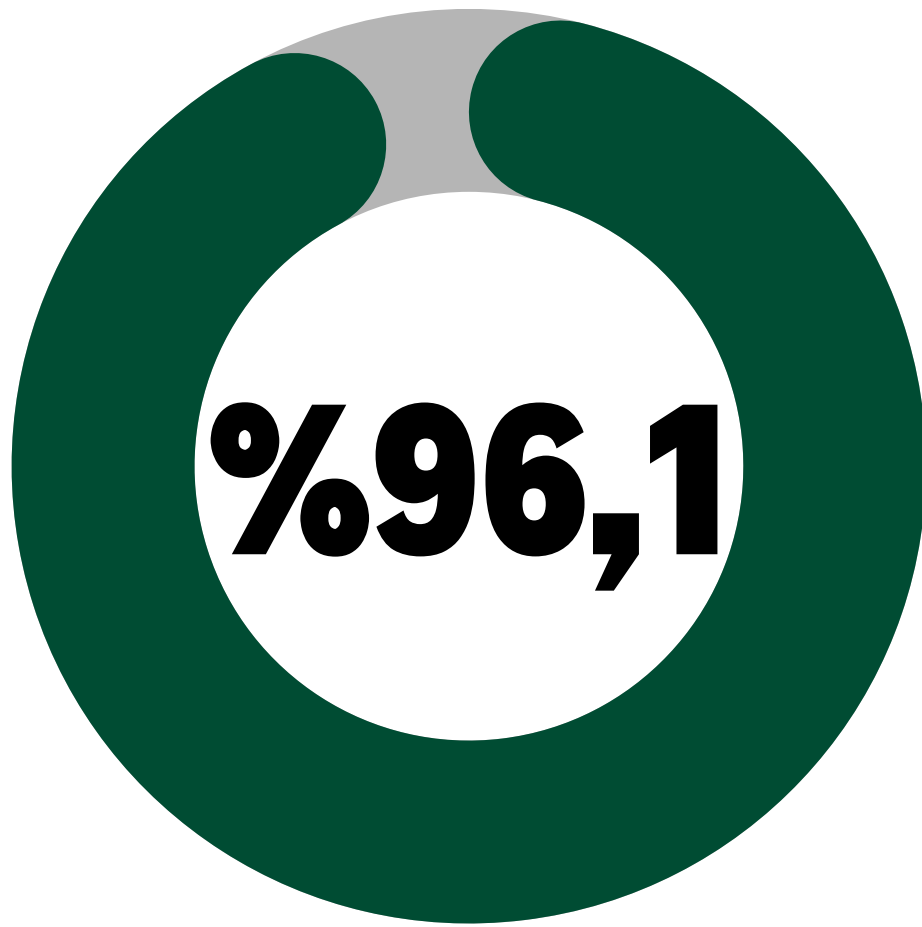

132.455
ZİYARETÇİ

10
KATILIMCI ÜLKE

20
ZİYARETÇİ ÜLKE

Dijital Etkileşim

12.000
TAKİPÇİ

3.279
TAKİPÇİ

138
TAKİPÇİ

56.099
İZLENME

232.064
WEB SİTE GÖRÜNTÜLENME

Katılımcı Bilgileri

TOPLAM KATILIMCI SAYISI
144 FİRMA VE TEMSİLCİLİĞİ

ULUSLARARASI KATILIMCI SAYISI
19 FİRMA VE TEMSİLCİLİĞİ

MARKA SAYISI
100 MARKA

ÜRÜN GRUPLARI

- Traktörler
- Biçerdöverler
- Tarımsal mekanizasyon ve teknolojileri
- Sera Teknolojileri ,Bağcılık ve Şarapçılık ile İlgili Son Teknolojiler
- Su ve Sulama Teknolojileri
- Ziraî İlaçlar
- Gübreler
- Tohum ,Fide ,Fidan ve Bahçecilik ve İlgili Teknolojiler
- Ekolojik Tarım
- Agro Bilişim
- Hayvancılık
- Çiftçilik ve Seralara Yönelik Ekipmanlar ve Hizmetler
- Canlı Hayvan Yetiştiriciliği
- Su Ürünleri
- Süt ve Süt Ürünleri
- Tavukçuluk
- Hayvansal Üretim Makineleri
- Hayvan Sağlığı ve Veterinerlik Hizmetleri ,İlaçları ve Ekipmanları
- İlgili Yayınlar ,Araştırma Enstitüleri

KATILIMCI ÜLKELER

Almanya
Amerika Birleşik Devletleri
Birleşik Krallık
Çin
Fransa
Hollanda
İspanya
İtalya
Japonya
Polonya

**KATILIMCI
MEMNUNİYET
ORANI**

**YENİDEN KATILMAYI
PLANLAYANLARIN
ORANI**

**FUARI İŞ ÇEVRESİNE
TAVSİYE EDİYOR**

EN ÇOK ZİYARETÇİ GELEN 10 ÜLKE

- Kuzey Kıbrıs Türk Cumhuriyeti
- Irak
- Almanya
- Suriye
- Fransa
- İran
- Sejšeller
- Güney Kore
- Azerbaycan
- Mısır

ADANA
TARIM FUARI

ADANA SERA -
BAHÇE FUARI

ZİYARETÇİLERİN COĞRAFİK DAĞILIMI