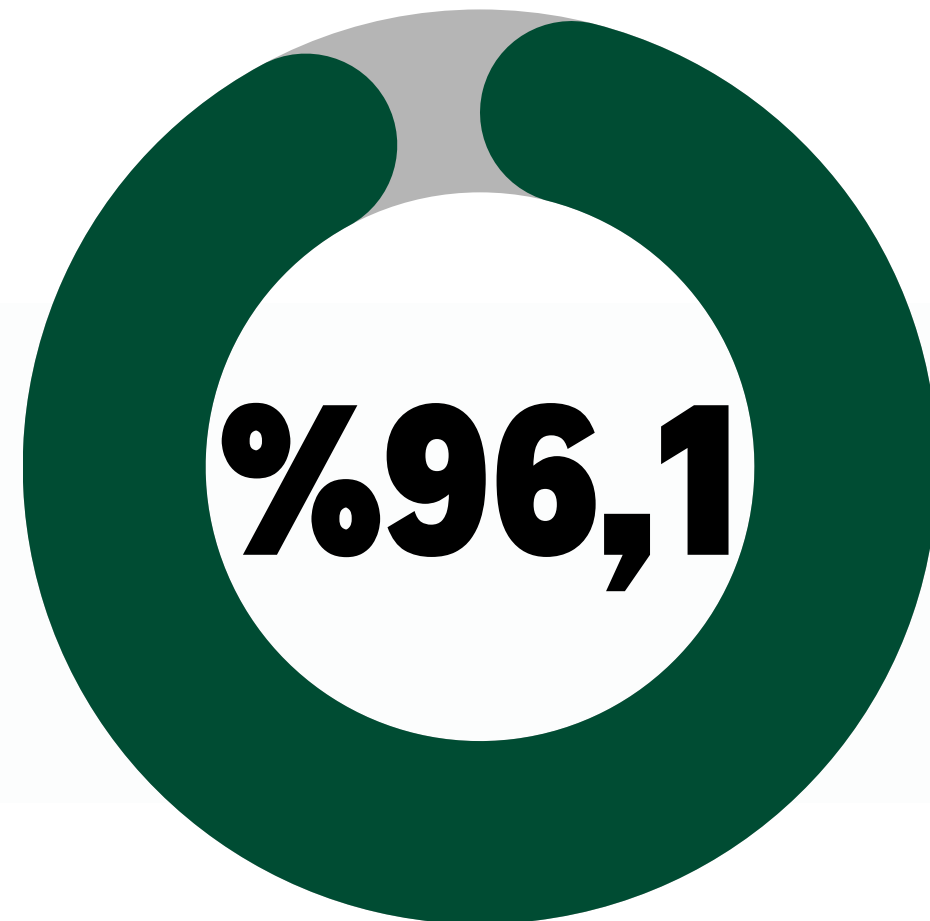

132.455
ZİYARETÇİ

10
KATILIMCI ÜLKE

20
ZİYARETÇİ ÜLKE

Dijital Etkileşim

12.000
TAKİPÇİ

3.279
TAKİPÇİ

138
TAKİPÇİ

56.099
İZLENME

232.064
WEB SİTE GÖRÜNTÜLENME

Katılımcı Bilgileri

TOPLAM KATILIMCI SAYISI
144 FİRMA VE TEMSİLCİLİĞİ

ULUSLARARASI KATILIMCI SAYISI
19 FİRMA VE TEMSİLCİLİĞİ

MARKA SAYISI
100 MARKA

ÜRÜN GRUPLARI

- Traktörler
- Biçerdöverler
- Tarımsal mekanizasyon ve teknolojileri
- Sera Teknolojileri ,Bağcılık ve Şarapçılık ile İlgili Son Teknolojiler
- Su ve Sulama Teknolojileri
- Ziraî İlaçlar
- Gübreler
- Tohum ,Fide ,Fidan ve Bahçecilik ve İlgili Teknolojiler
- Ekolojik Tarım
- Agro Bilişim
- Hayvancılık
- Çiftçilik ve Seralara Yönelik Ekipmanlar ve Hizmetler
- Canlı Hayvan Yetiştiriciliği
- Su Ürünleri
- Süt ve Süt Ürünleri
- Tavukçuluk
- Hayvansal Üretim Makineleri
- Hayvan Sağlığı ve Veterinerlik Hizmetleri ,İlaçları ve Ekipmanları
- İlgili Yayınlar ,Araştırma Enstitüleri

KATILIMCI ÜLKELER

Almanya
Amerika Birleşik Devletleri
Birleşik Krallık
Çin
Fransa
Hollanda
İspanya
İtalya
Japonya
Polonya

**KATILIMCI
MEMNUNİYET
ORANI**

**YENİDEN KATILMAYI
PLANLAYANLARIN
ORANI**

**FUARI İŞ ÇEVRESİNE
TAVSİYE EDİYOR**

EN ÇOK ZİYARETÇİ GELEN 10 ÜLKE

- Kuzey Kıbrıs Türk Cumhuriyeti
- Irak
- Almanya
- Suriye
- Fransa
- İran
- Sejšeller
- Güney Kore
- Azerbaycan
- Mısır

ADANA
TARIM FUARI

ADANA SERA -
BAHÇE FUARI

ZİYARETÇİLERİN COĞRAFİK DAĞILIMI