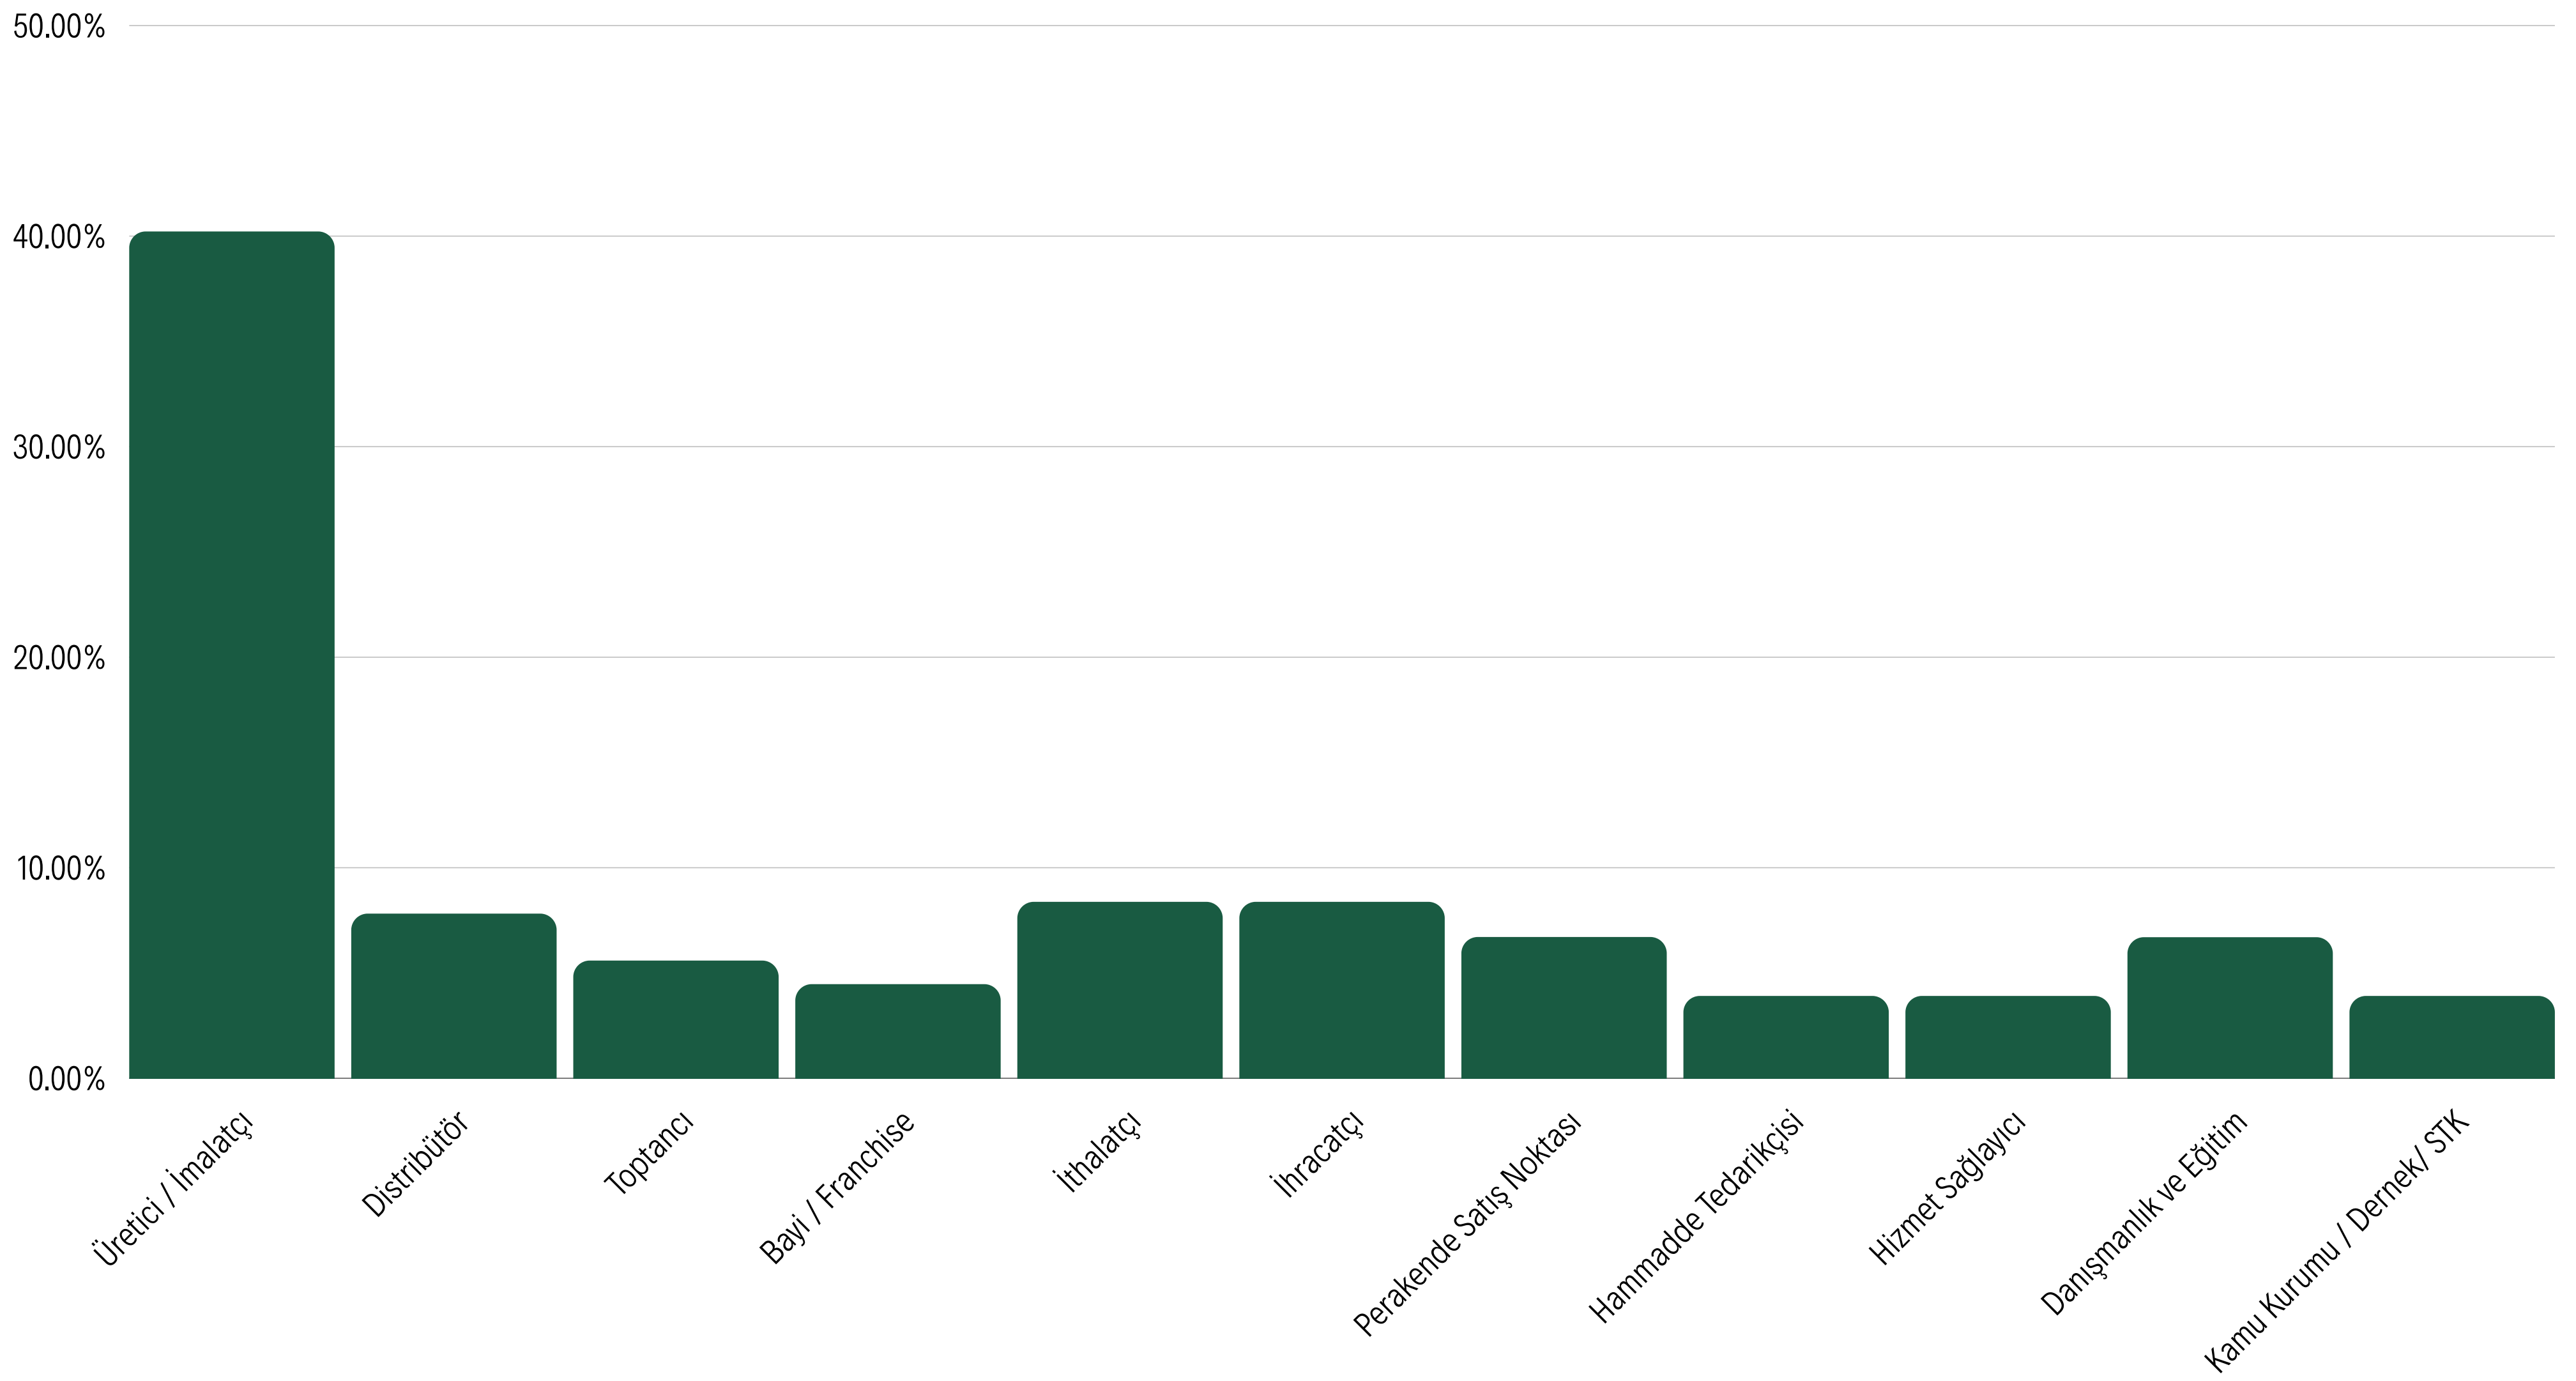

232.064
WEB SİTE GÖRÜNTÜLENME

Katılımcı Bilgileri

TOPLAM KATILIMCI SAYISI
144 FİRMA VE TEMSİLCİLİĞİ

ULUSLARARASI KATILIMCI SAYISI
19 FİRMA VE TEMSİLCİLİĞİ

MARKA SAYISI
100 MARKA

ÜRÜN GRUPLARI

- Traktörler
- Biçerdöverler
- Tarımsal mekanizasyon ve teknolojileri
- Sera Teknolojileri ,Bağcılık ve Şarapçılık ile İlgili Son Teknolojiler
- Su ve Sulama Teknolojileri
- Ziraî İlaçlar
- Gübreler
- Tohum ,Fide ,Fidan ve Bahçecilik ve İlgili Teknolojiler
- Ekolojik Tarım
- Agro Bilişim
- Hayvancılık
- Çiftçilik ve Seralara Yönelik Ekipmanlar ve Hizmetler
- Canlı Hayvan Yetiştiriciliği
- Su Ürünleri
- Süt ve Süt Ürünleri
- Tavukçuluk
- Hayvansal Üretim Makineleri
- Hayvan Sağlığı ve Veterinerlik Hizmetleri ,İlaçları ve Ekipmanları
- İlgili Yayınlar ,Araştırma Enstitüleri

KATILIMCI ÜLKELER

Almanya
Amerika Birleşik Devletleri
Birleşik Krallık
Çin
Fransa
Hollanda
İspanya
İtalya
Japonya
Polonya

**KATILIMCI
MEMNUNİYET
ORANI**

**YENİDEN KATILMAYI
PLANLAYANLARIN
ORANI**

**FUARI İŞ ÇEVRESİNE
TAVSİYE EDİYOR**

ZİYARETÇİLERİN SEKTÖREL DAĞILIMI

ZİYARETÇİLERİN İLGİLENDİKLERİ ÜRÜN GRUPLARI

Ziyaretçi Bilgileri

ZİYARETÇİ ÜLKELER

Almanya
Amerika Birleşik Devletleri
Azerbaycan
Filipinler
Fransa
Gana Cumhuriyeti
Güney Kore
Gürcistan
Irak
İran
İspanya
İtalya
Kıbrıs
Kızılgiztan
Kuzey Kıbrıs Türk Cumhuriyeti
Makedonya
Mısır
Sejšeller
Sri Lanka
Suriye

EN ÇOK ZİYARETÇİ GELEN 10 ÜLKE

- Kuzey Kıbrıs Türk Cumhuriyeti
- Irak
- Almanya
- Suriye
- Fransa
- İran
- Sejšeller
- Güney Kore
- Azerbaycan
- Mısır

ADANA
TARIM FUARI

ADANA SERA -
BAHÇE FUARI

ZİYARETÇİLERİN COĞRAFİK DAĞILIMI