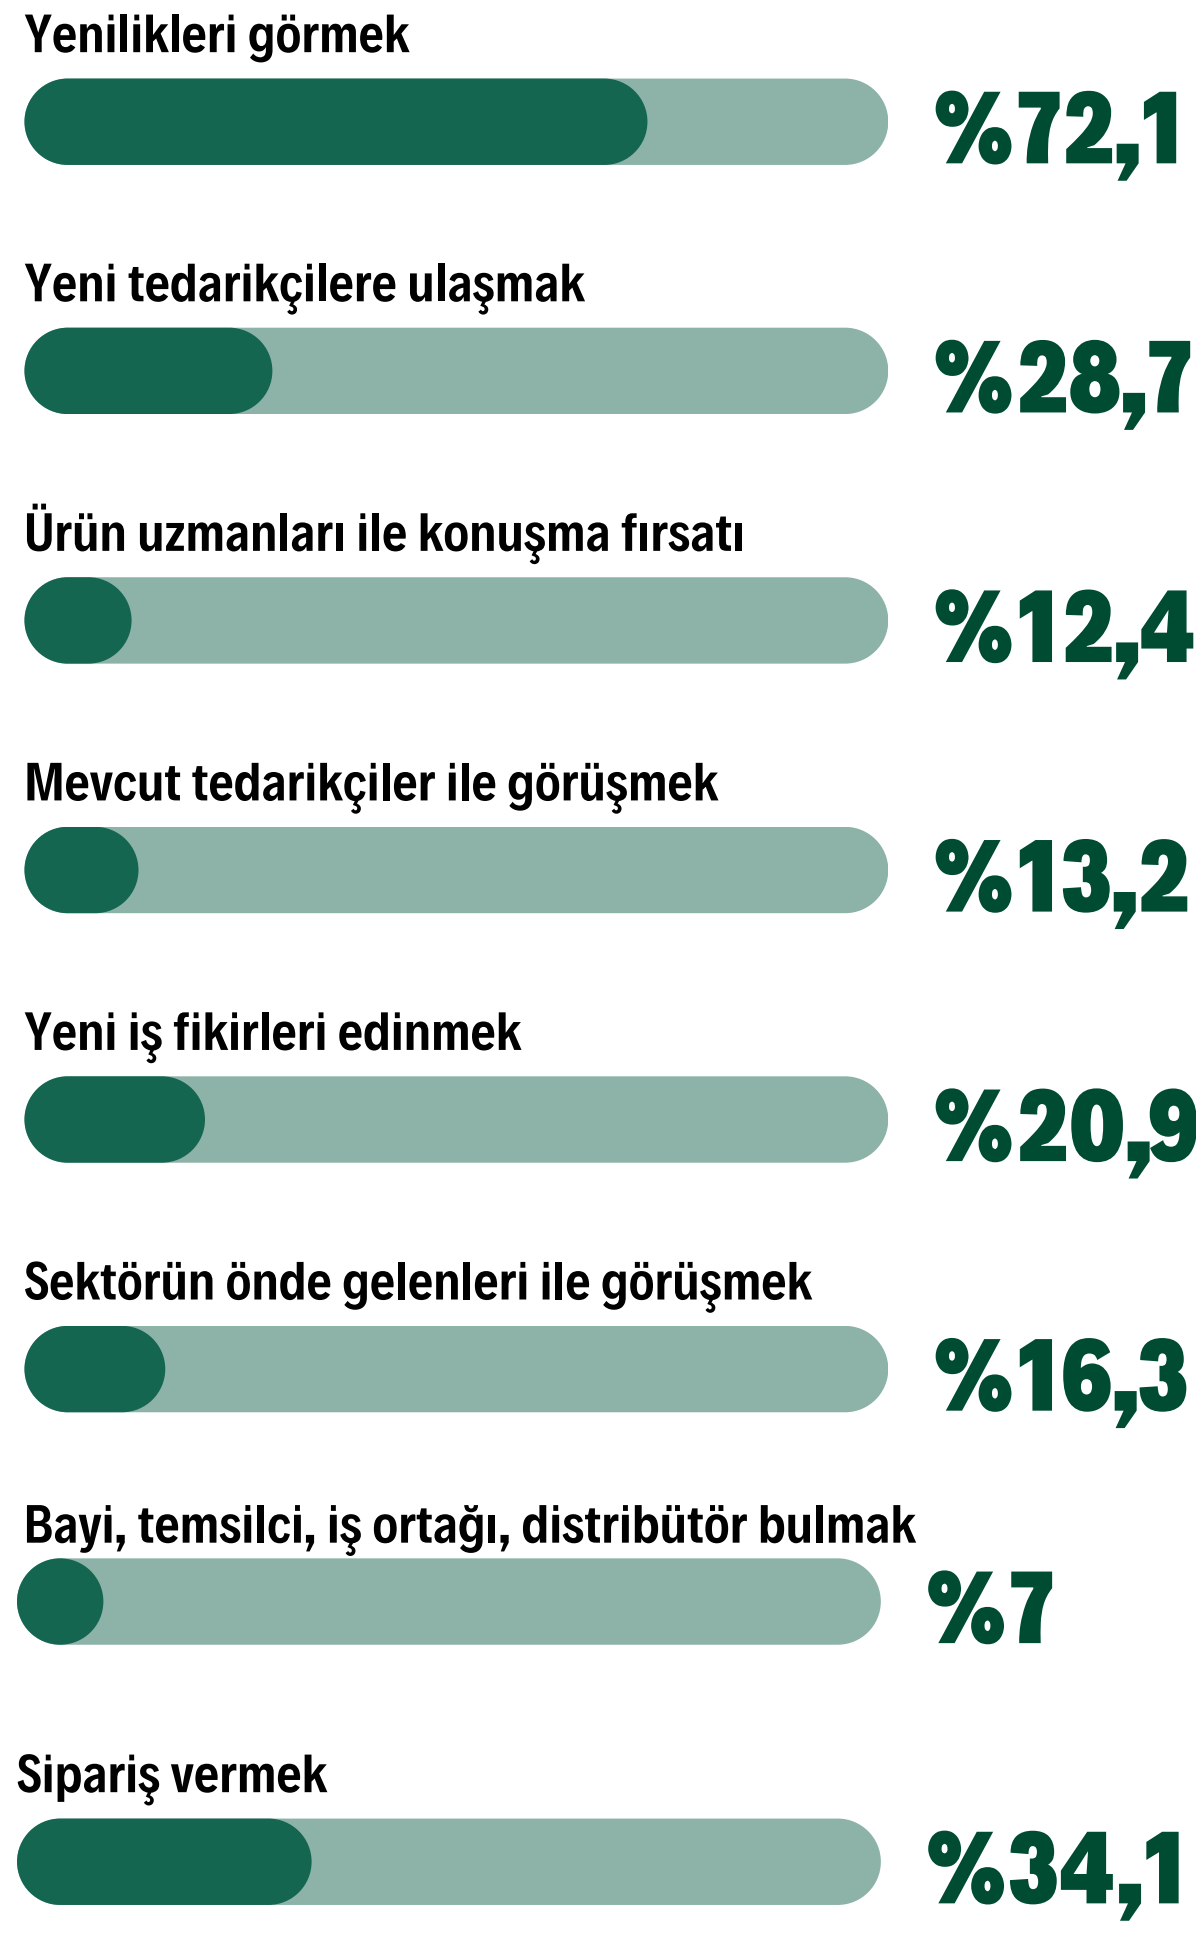

KATILIMCI ÜLKELER

Almanya
Amerika Birleşik Devletleri
Birleşik Krallık
Çin
Fransa
Hollanda
İspanya
İtalya
Japonya
Polonya

**KATILIMCI
MEMNUNİYET
ORANI**

**YENİDEN KATILMAYI
PLANLAYANLARIN
ORANI**

**FUARI İŞ ÇEVRESİNE
TAVSİYE EDİYOR**

Ziyaretçi Bilgileri

TOPLAM ZİYARETÇİ SAYISI
132.455 SEKTÖR PROFESYONELİ

ULUSLARARASI ZİYARETÇİ SAYISI
248 SEKTÖR PROFESYONELİ

ZİYARET ETME AMAÇLARI

ZİYARETÇİLERİN DEPARTMANLARI

ZİYARETÇİLERİN FAALİYET TÜRÜ

EN ÇOK ZİYARETÇİ GELEN 10 ÜLKE

- Kuzey Kıbrıs Türk Cumhuriyeti
- Irak
- Almanya
- Suriye
- Fransa
- İran
- Sejšeller
- Güney Kore
- Azerbaycan
- Mısır

ADANA
TARIM FUARI

ADANA SERA -
BAHÇE FUARI

ZİYARETÇİLERİN COĞRAFİK DAĞILIMI